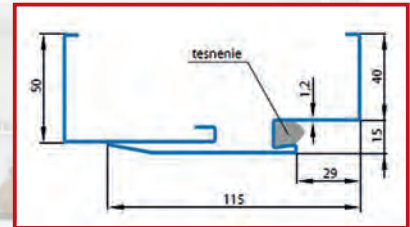

HERSE SET

Komplet s regulovanou oceľovou zárubňou

GRECO od 459 € PREMIUM od 479 €

Komplet s regulovanou zárubňou MDF

GRECO od 379 € PREMIUM od 409 €

od 459 €

Dvere + prah + vložka
30/45 + regulovaná oceľová
zárubňa 95-155 mm
+ Kľučka - Kľučka ESSEN /
Kľučka - Guľa ESSEN