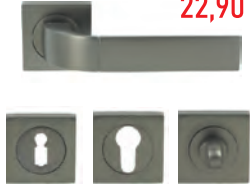

FOKUS-QR farba M8

REAL-QR farba M6/M9

22,90 €