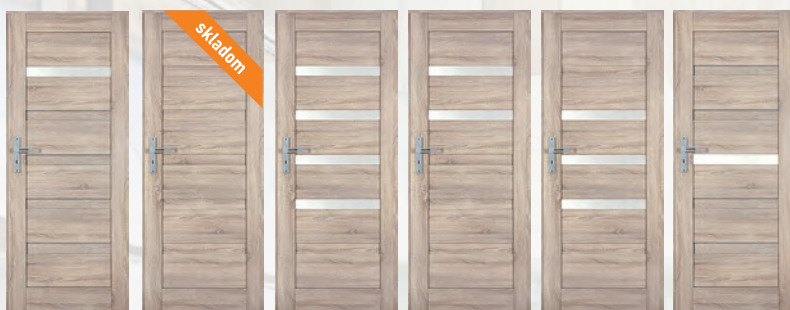

80 mm - 220 mm

od 185 €

Komplet dvere
so zárubňou

185 €

DVERE FRESNO

Fresno 2 *Fresno 3 Fresno 4 Fresno 6 Fresno 7 Fresno 8

80 mm - 260 mm

*skladom zárubne dub bielený eco 80-220 mm