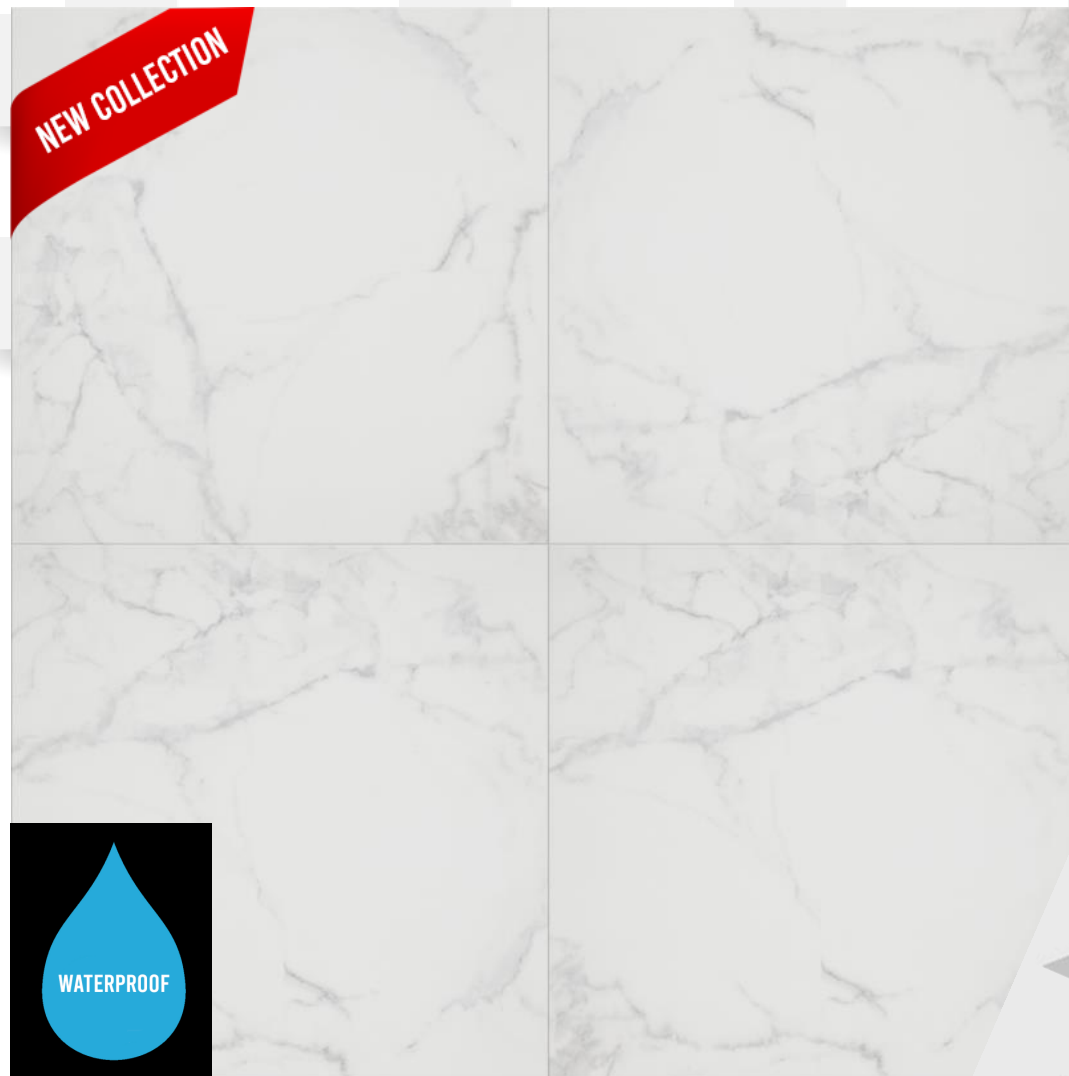

BIELY KAMEŇ

Záťažová trieda - 33

Celková hrúbka - 4,0 mm

Hrúbka nášľapnej vrstvy - 0,55 mm

Množstvo v balení -- 2,233 m²

Štruktúra - travertín

Podlahové kúrenie - áno (28 ° C)

V-špára – micro

Montáž - bez lepidla, plávajúca, zámok I4F

Rozmer – 610 x 610mm

Paleta – 48 balení / 107,18 m²