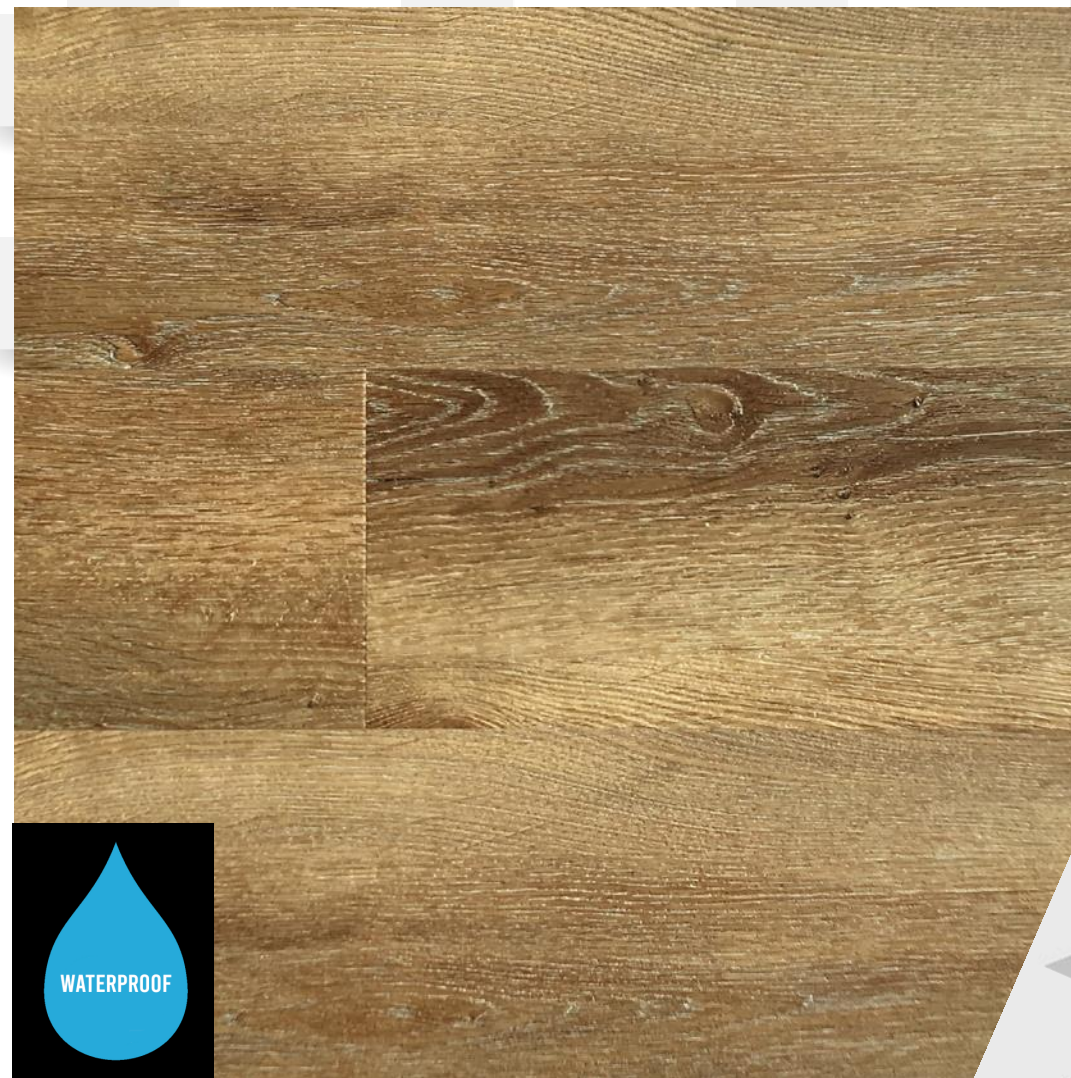

V-špára – micro

Montáž - bez lepidla, plávajúca, zámok 5G

Rozmer – 1220 x 225mm

Paleta – 64 balení / 140,54 m²

Home
inspire

BIELY KAMEŇ

Záťažová trieda - 33

Celková hrúbka - 4,0 mm