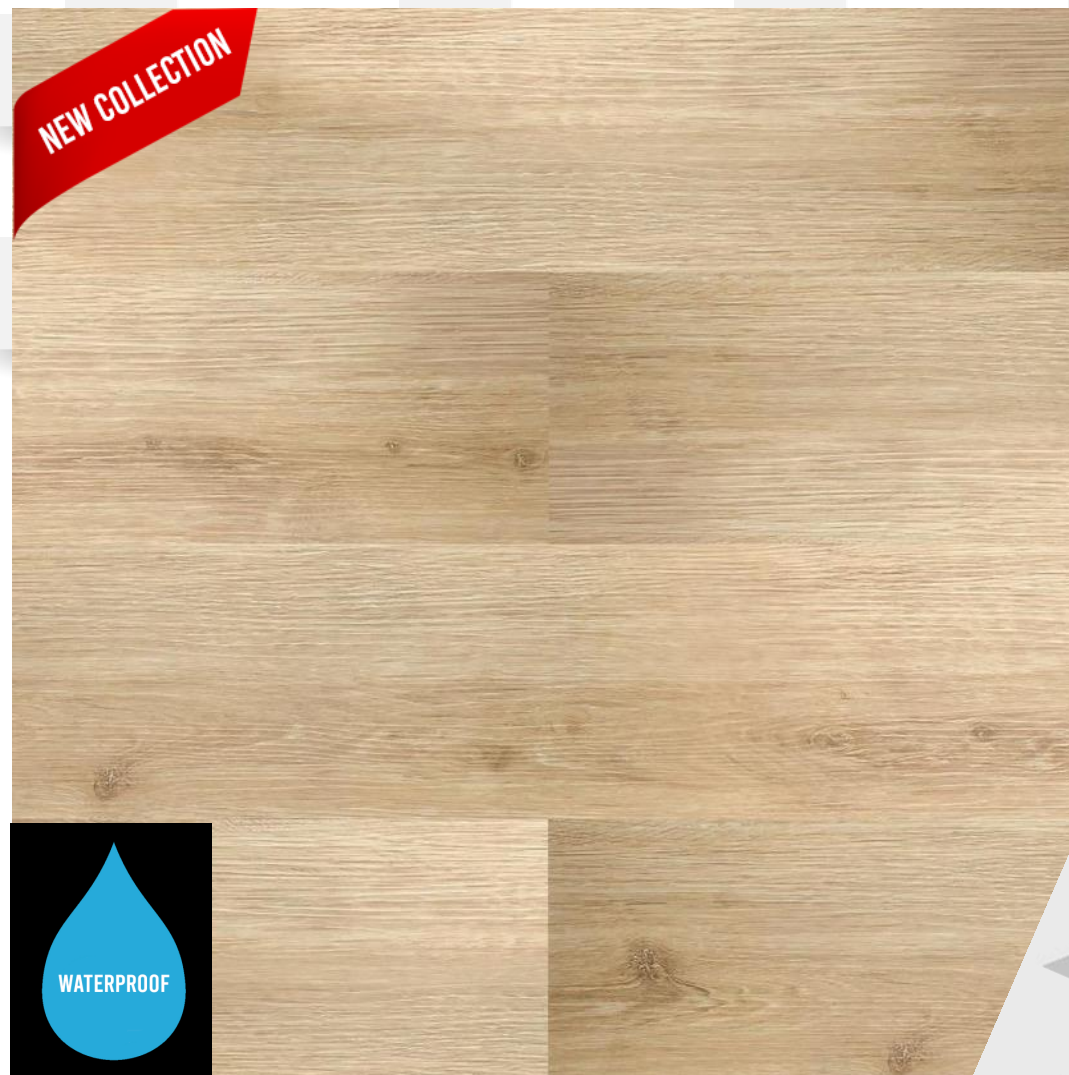

Štruktúra - hlboké drevo

Podlahové kúrenie - áno (28 ° C)

V-špára – áno

Montáž - bez lepidla, plávajúca, zámok I4F

Rozmer – 1220 x 225mm

Paleta – 64 balení / 140,54 m²

Home
inspire

DUB OVIEDO