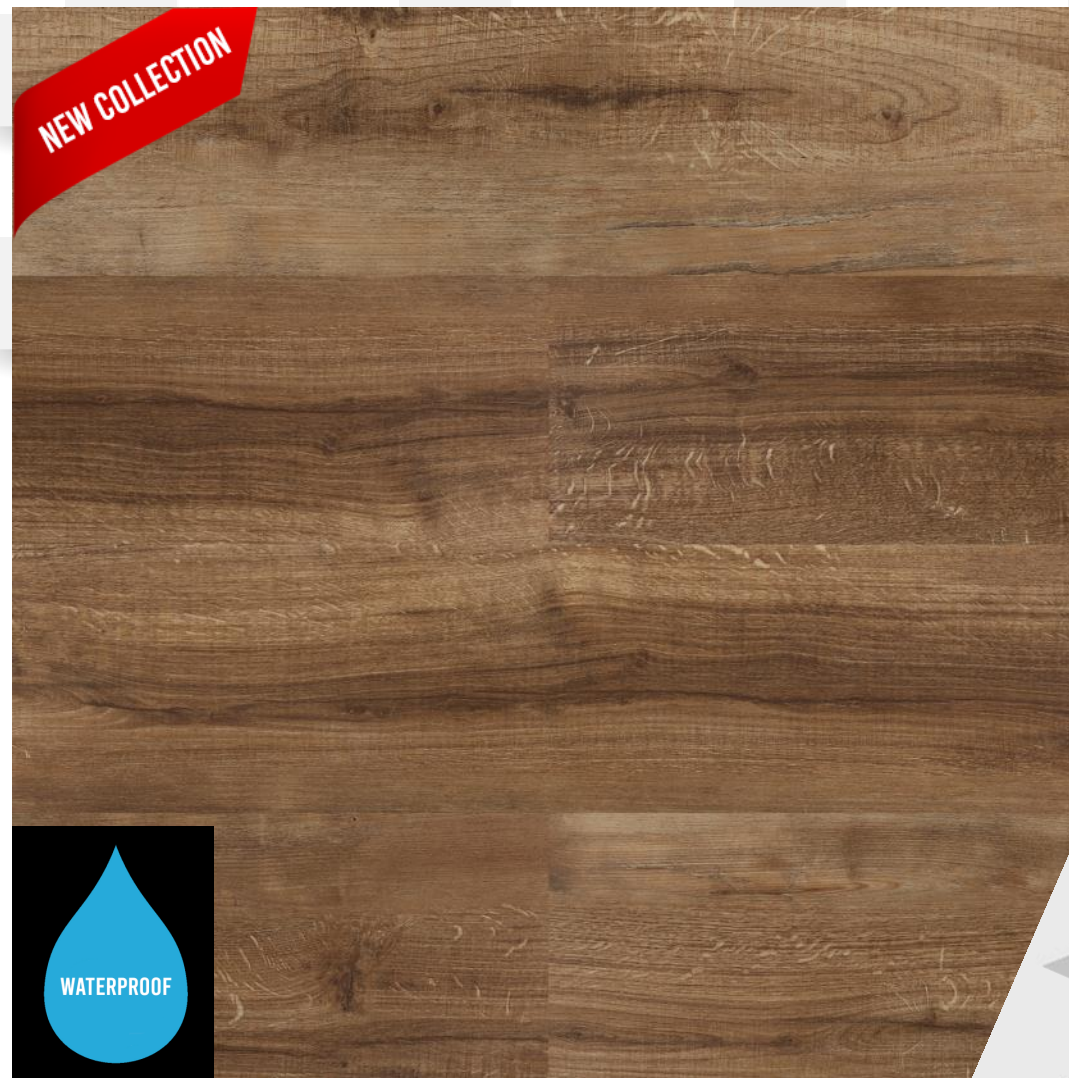

DUB SUNNY

Záťažová trieda - 33

Celková hrúbka - 4,0 mm

Hrúbka nášľapnej vrstvy - 0,55 mm

Množstvo v balení - 2,196 m²

Štruktúra - synchronná

Podlahové kúrenie - áno (28 ° C)

V-špára – micro

Montáž - bez lepidla, plávajúca, zámok 5G

Rozmer – 1220 x 225mm

Paleta – 64 balení / 140,54 m²