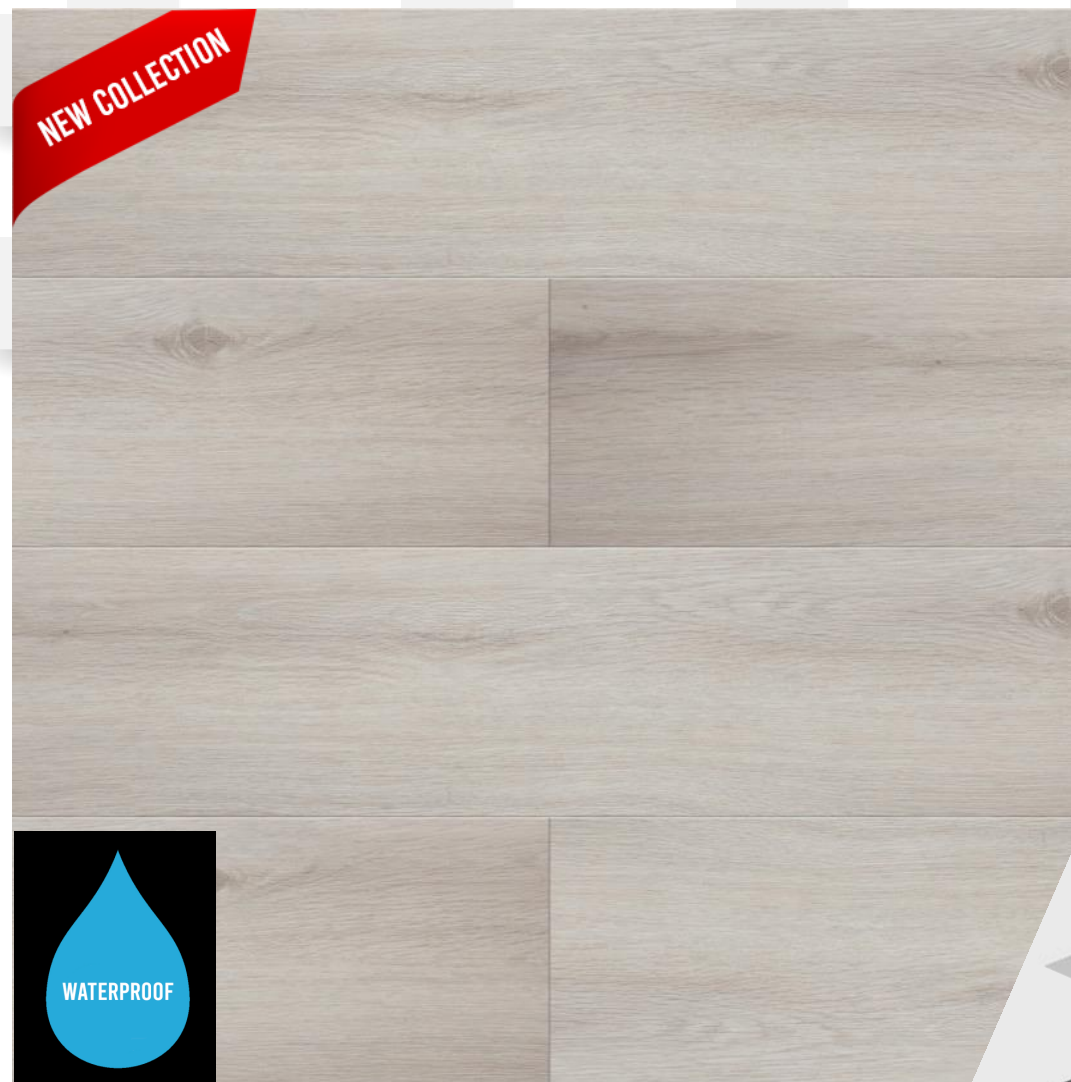

DUB SEVILLA / NEW MEXICO

Záťažová trieda - 32

Celková hrúbka - 4,0 mm

Hrúbka nášľapnej vrstvy – 0,40 mm

Množstvo v balení – 2,196 m²

Štruktúra - hlboké drevo

Podlahové kúrenie - áno (28 ° C)

V-špára –áno

Montáž - bez lepidla, plávajúca, zámok I4F

Rozmer – 1220 x 225mm

Paleta – 64 balení / 140,54 m²

Home
inspire