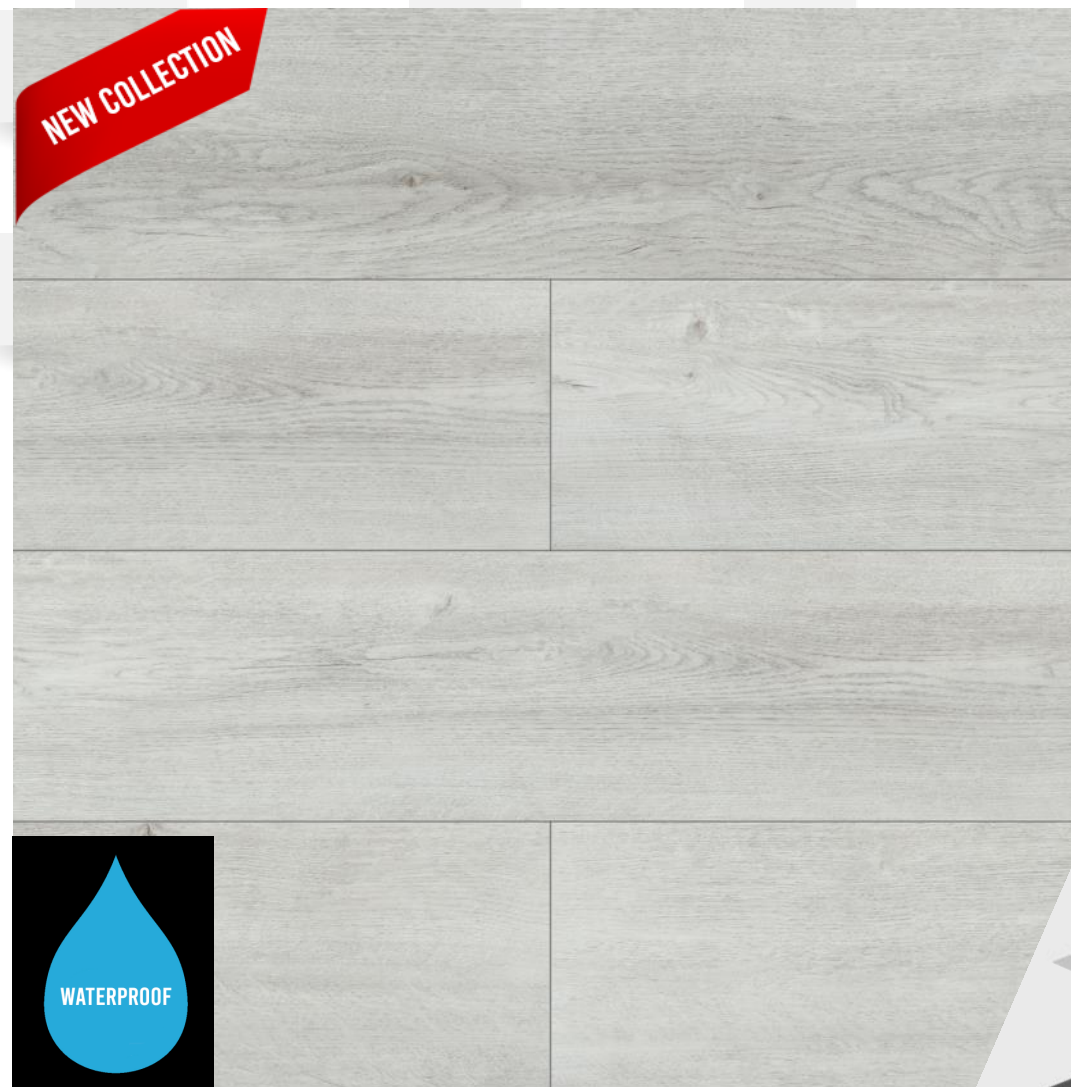

DUB TOLEDO

Záťažová trieda - 33

Celková hrúbka - 4,0 mm

Hrúbka nášľapnej vrstvy - 0,55 mm

Množstvo v balení – 2,196 m²

Štruktúra - synchronná

Podlahové kúrenie - áno (28 ° C)

V-špára – áno

Montáž - bez lepidla, plávajúca, zámok I4F

Rozmer – 1220 x 225mm

Paleta – 64 balení / 140,54 m²