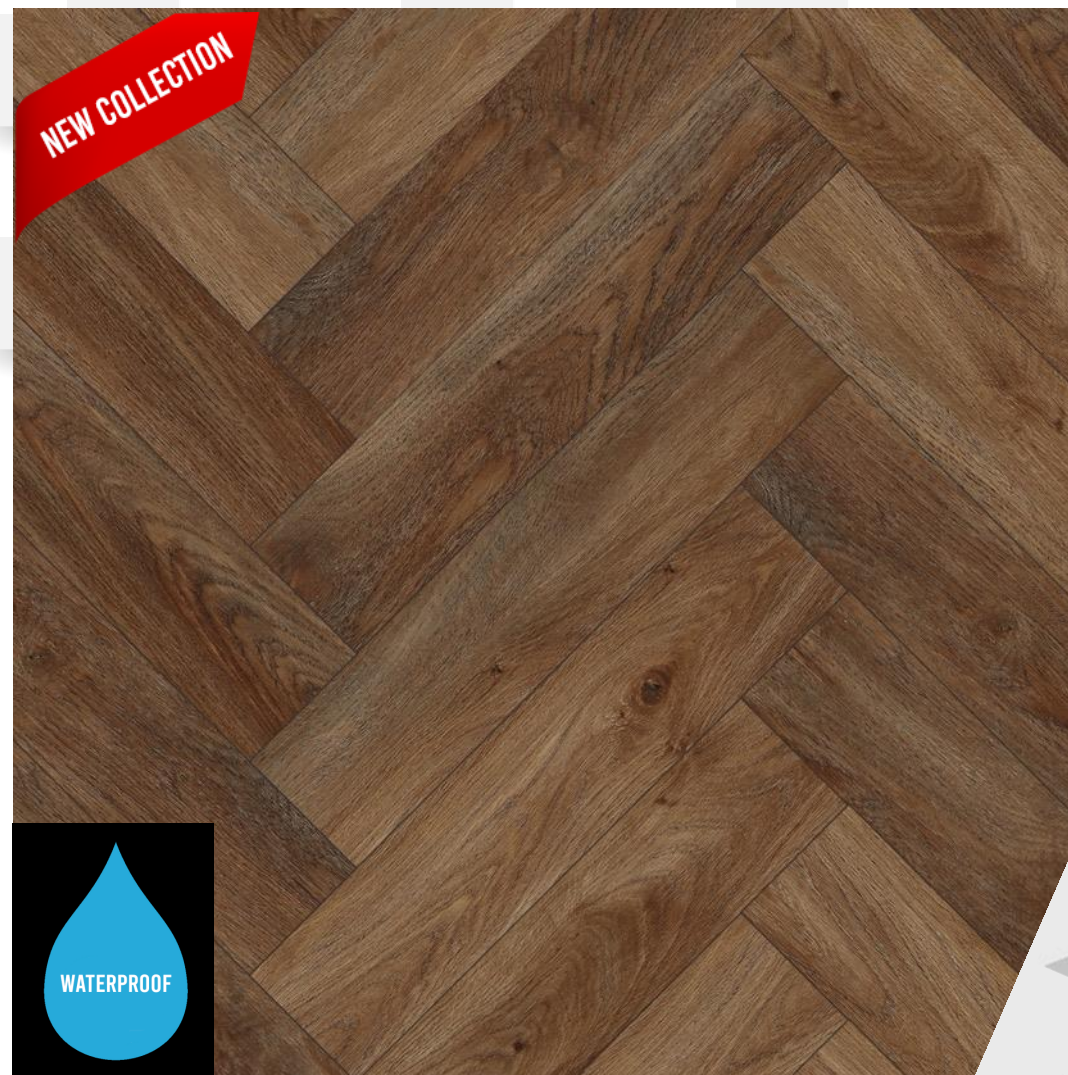

Štruktúra - hlboké drevo

Podlahové kúrenie - áno (28 ° C)

V-špára – micro

Montáž - bez lepidla, plávajúca, zámok I4F

Rozmer – 122 x 610mm

Paleta – 70 balení / 114,59 m²

Home
inspire