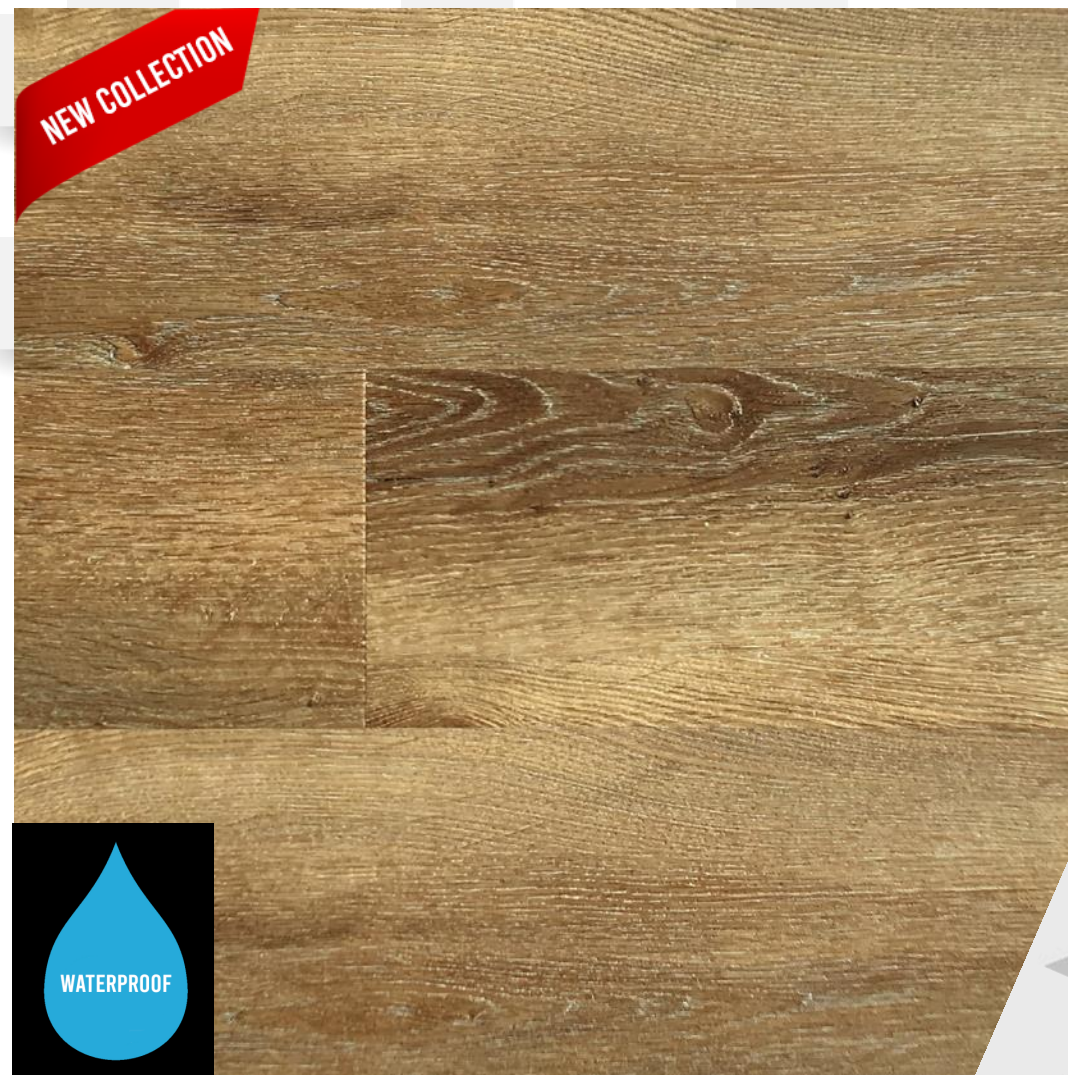

Rozmer – 1220 x 225mm

Paleta – 64 balení / 140,54 m²

Home
inspire

DUB ALABAMA / EURÓPA

Záťažová trieda - 33

Celková hrúbka - 4,0 mm

Hrúbka nášľapnej vrstvy - 0,55 mm

Množstvo v balení – 2,196 m²