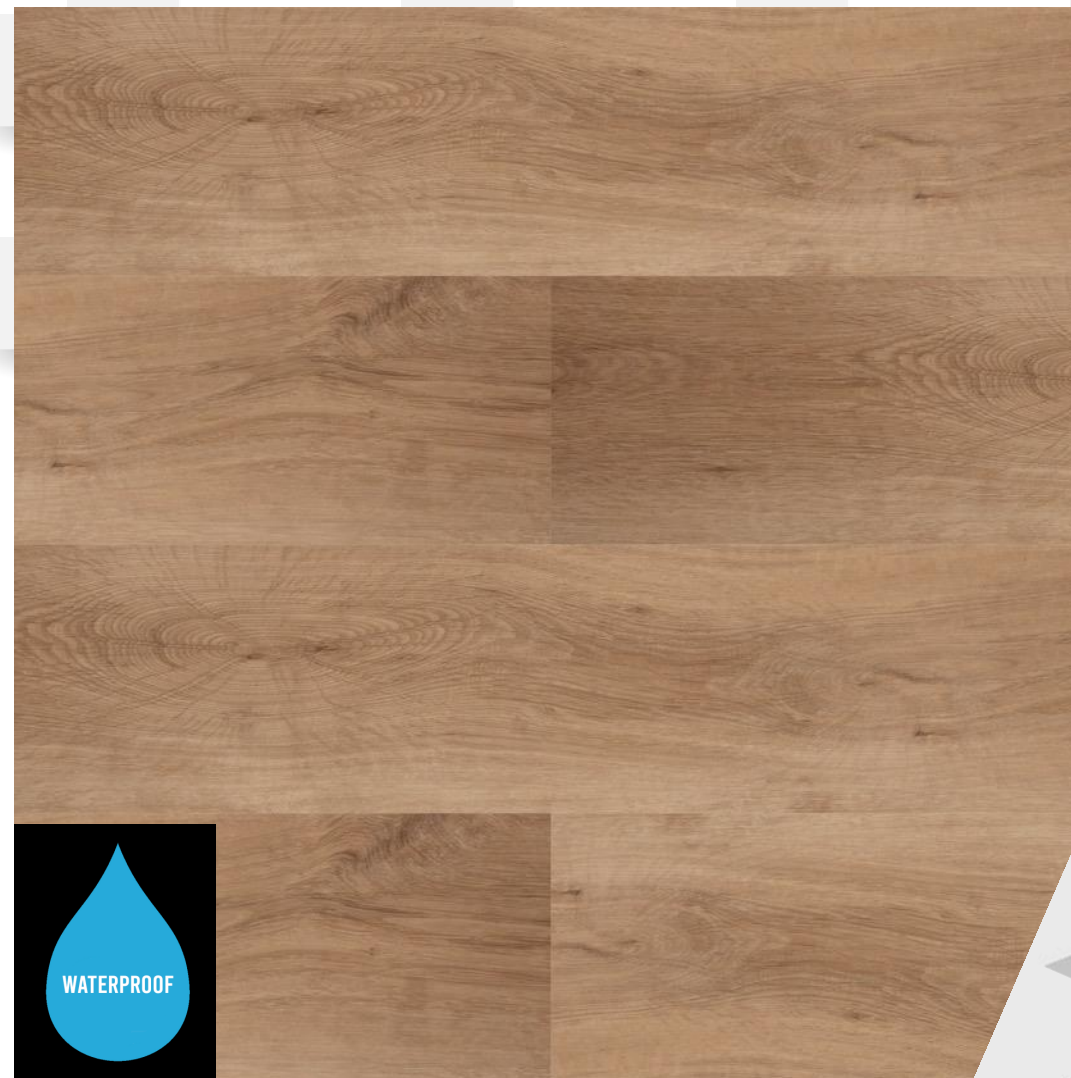

V-špára – micro

Montáž - bez lepidla, plávajúca, zámok 5G

Rozmer – 1220 x 225mm

Paleta – 64 balení / 140,54 m²

Home
inspire

DUB TOLEDO

Záťažová trieda - 33

Celková hrúbka - 4,0 mm