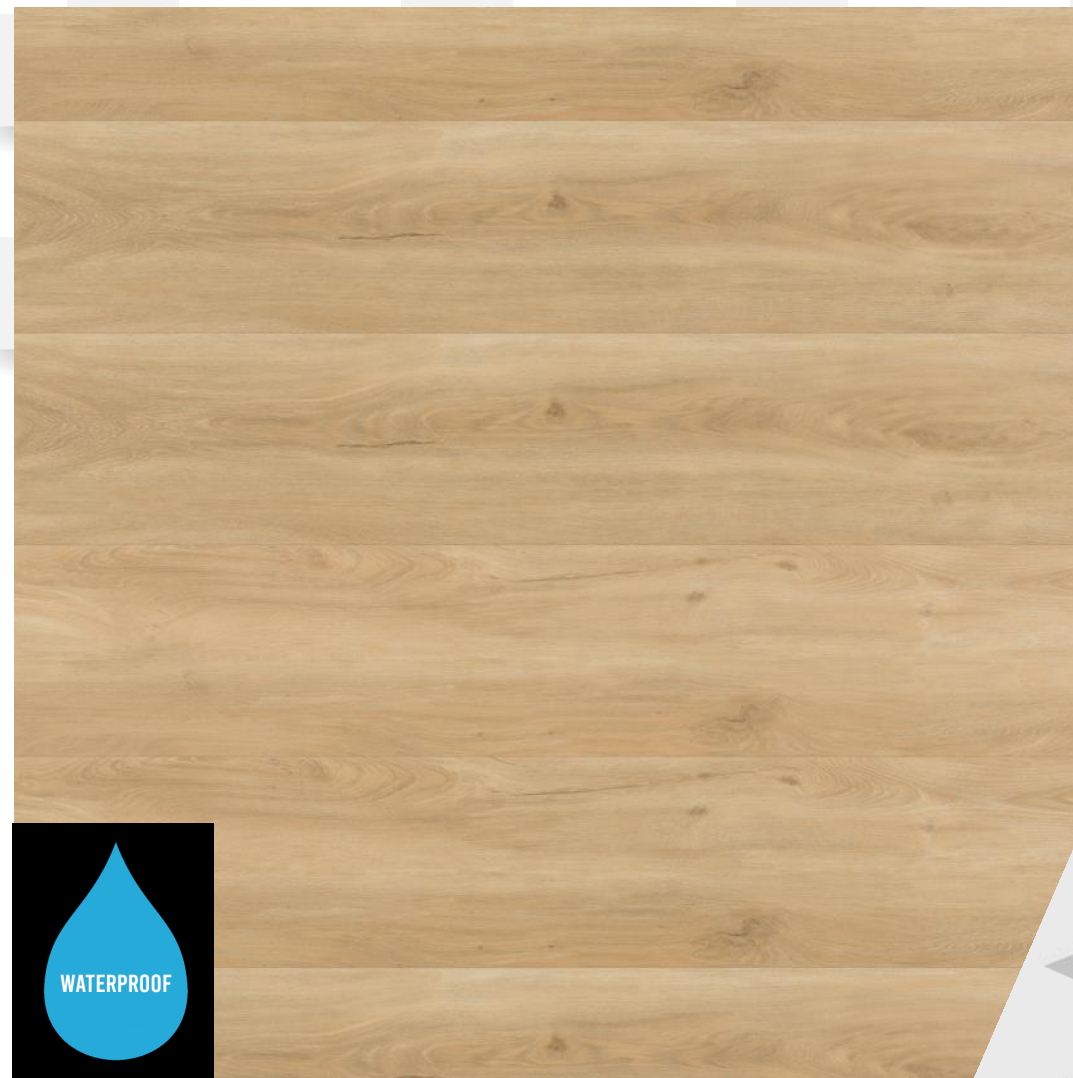

Štruktúra - synchronná

Podlahové kúrenie - áno (28 ° C)

V-špára – micro

Montáž - bez lepidla, plávajúca, zámok 5G

Rozmer – 1220 x 225mm

Paleta – 64 balení / 140,54 m²

WATERPROOF

Home
inspire