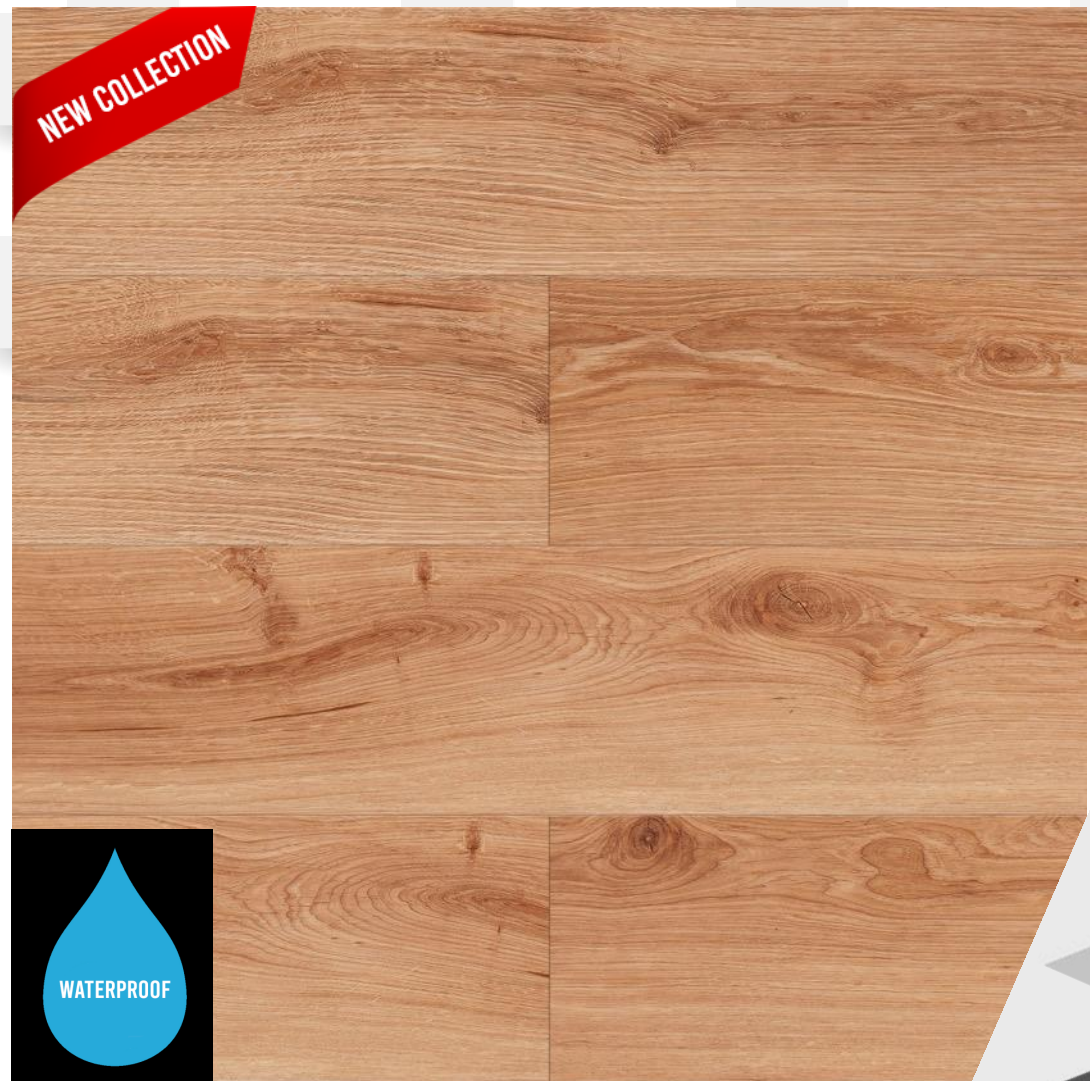

Štruktúra - hlboké drevo

Podlahové kúrenie - áno (28 ° C)

V-špára – áno

Montáž - bez lepidla, plávajúca, zámok I4F

Rozmer – 1220 x 225mm

Paleta – 64 balení / 140,54 m²

Home
inspire

DUB BILBAO