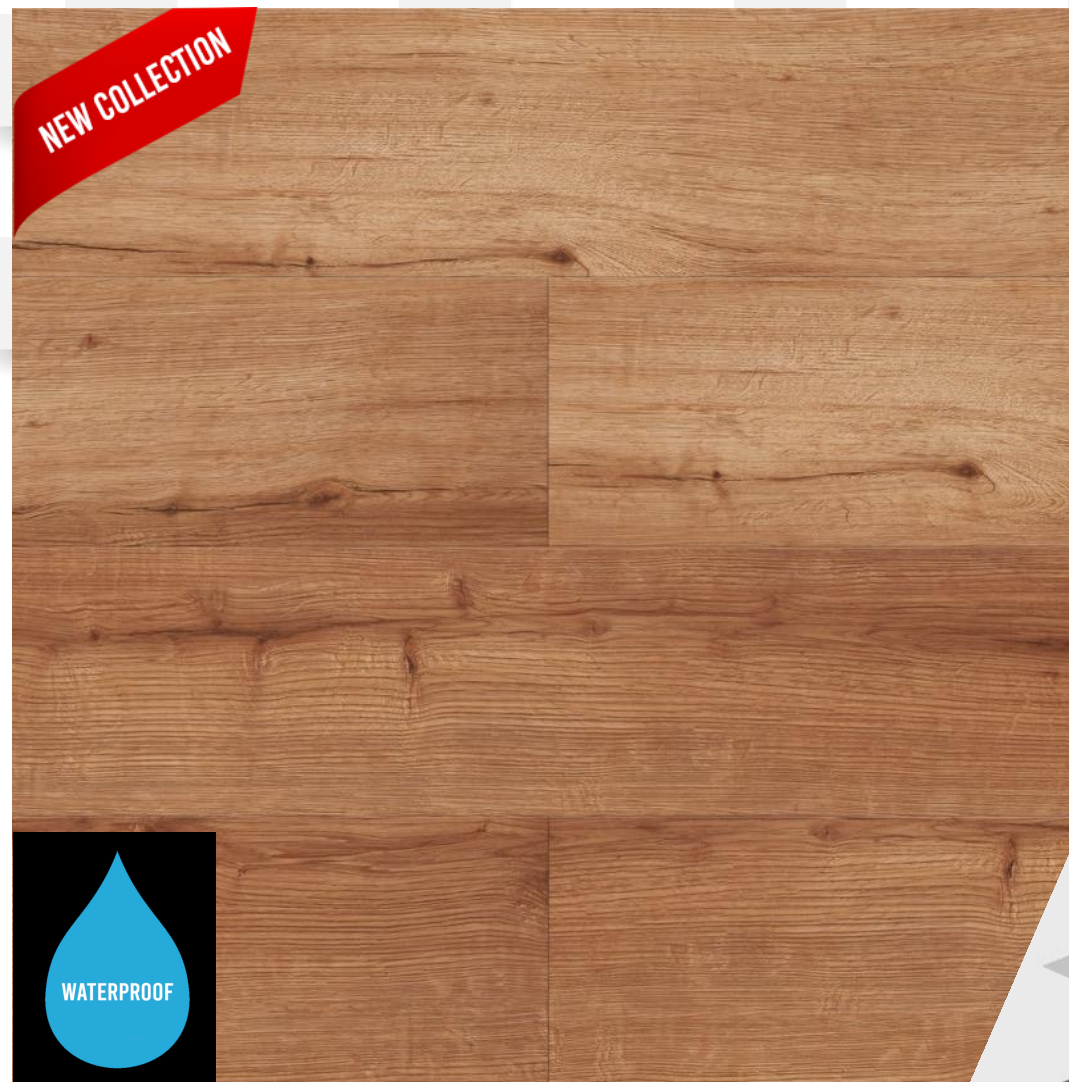

DUB BILBAO

Záťažová trieda – 32

Celková hrúbka - 4,0 mm

Hrúbka nášľapnej vrstvy – 0,40 mm

Množstvo v balení – 2,196 m²

Štruktúra - hlboké drevo

Podlahové kúrenie - áno (28 ° C)

V-špára – áno

Montáž - bez lepidla, plávajúca, zámok I4F

Rozmer – 1220 x 225mm

Paleta – 64 balení / 140,54 m²