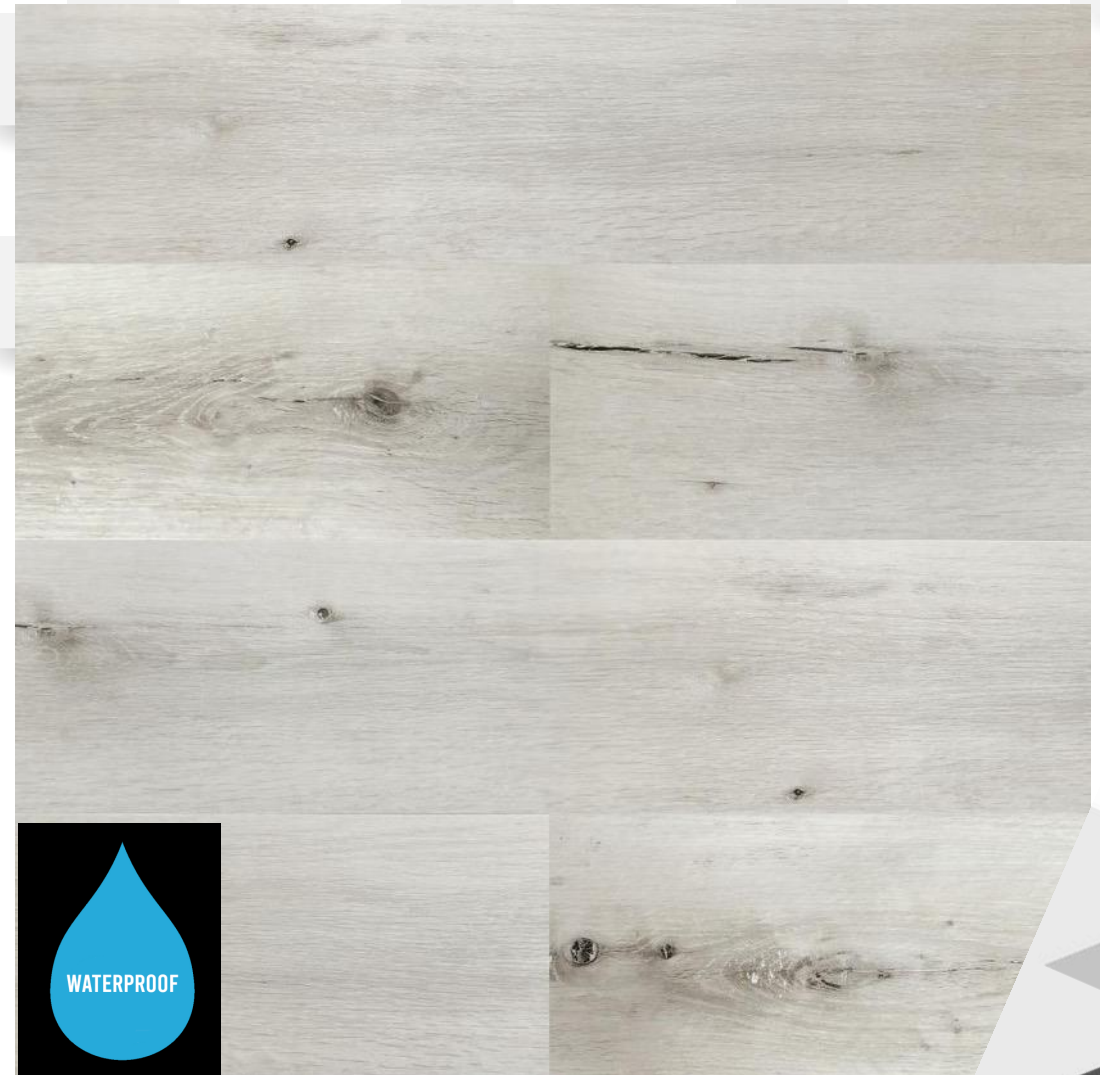

V-špára – micro

Montáž - bez lepidla, plávajúca, zámok 5G

Rozmer – 1220 x 180mm

Paleta – 64 balení / 112,45 m²

Home
inspire

DUB MINESSOTA

Záťažová trieda - 33

Celková hrúbka - 4,0 mm