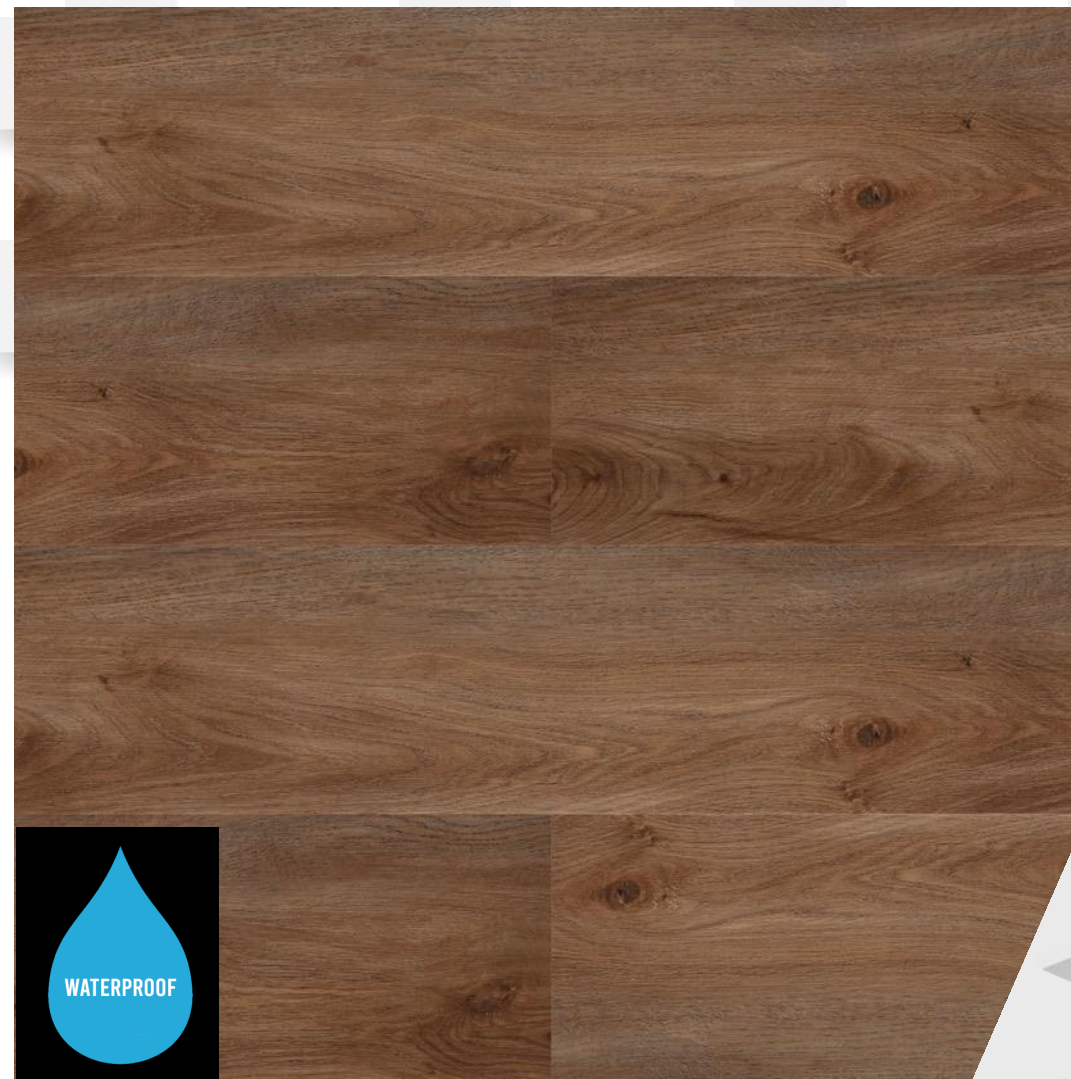

V-špára – micro

Montáž - bez lepidla, plávajúca, zámok 5G

Rozmer – 1220 x 180mm

Paleta – 64 balení / 112,45 m²

Home
inspire

DUB SUNNY

Záťažová trieda - 33

Celková hrúbka - 4,0 mm