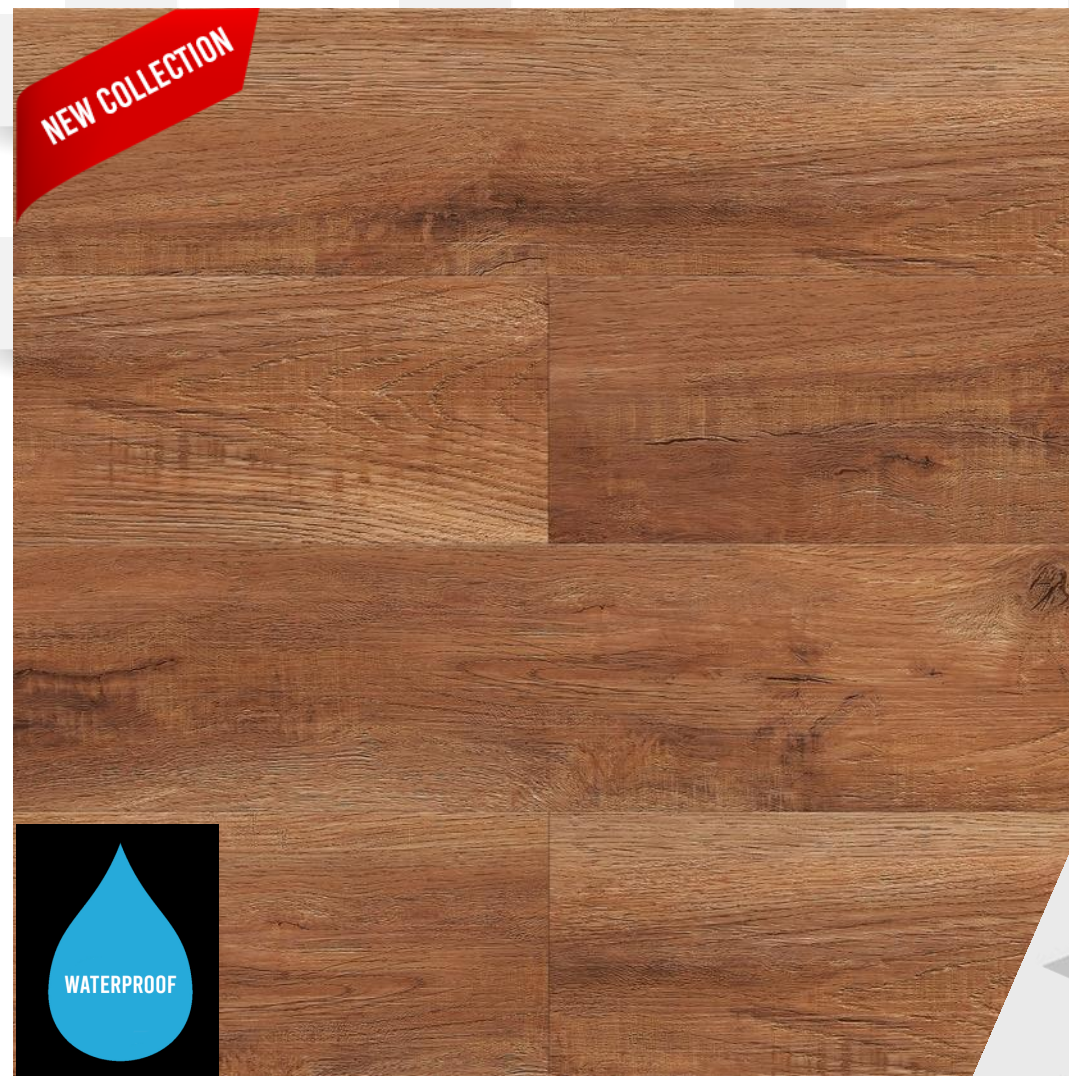

DUB GIRONA

Záťažová trieda - 33

Celková hrúbka - 4,0 mm

Hrúbka nášľapnej vrstvy - 0,55 mm

Množstvo v balení – 2,196 m²

Štruktúra - hlboké drevo

Podlahové kúrenie - áno (28 ° C)

V-špára – áno

Montáž - bez lepidla, plávajúca, zámok I4F

Rozmer – 1220 x 225mm

Paleta – 64 balení / 140,54 m²