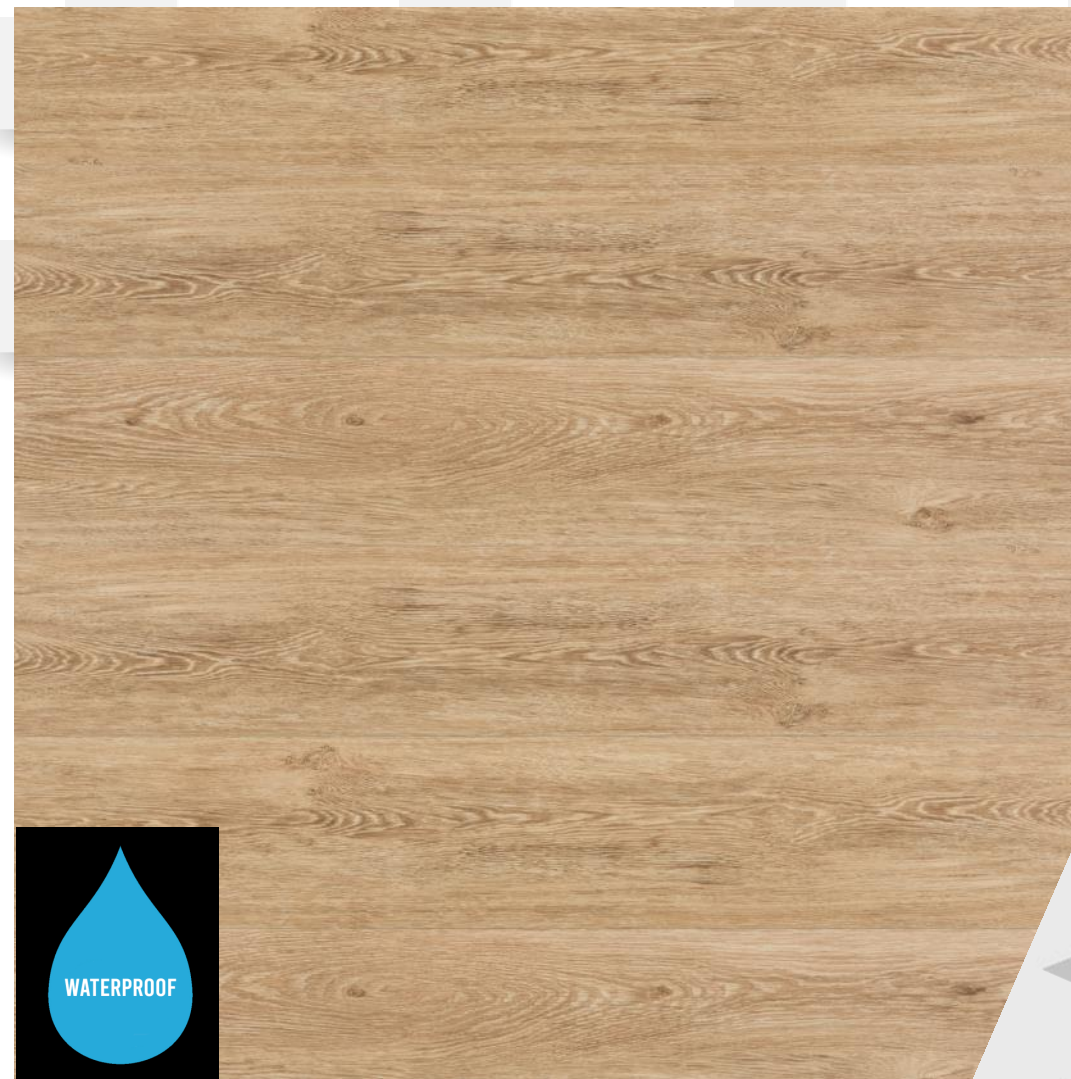

DUB MINESSOTA

Záťažová trieda - 33

Celková hrúbka - 4,0 mm

Hrúbka nášľapnej vrstvy - 0,55 mm

Množstvo v balení - 1,757 m²

Štruktúra - synchronná

Podlahové kúrenie - áno (28 ° C)

V-špára – micro

Montáž - bez lepidla, plávajúca, zámok 5G

Rozmer – 1220 x 180mm

Paleta – 64 balení / 12,45 m²