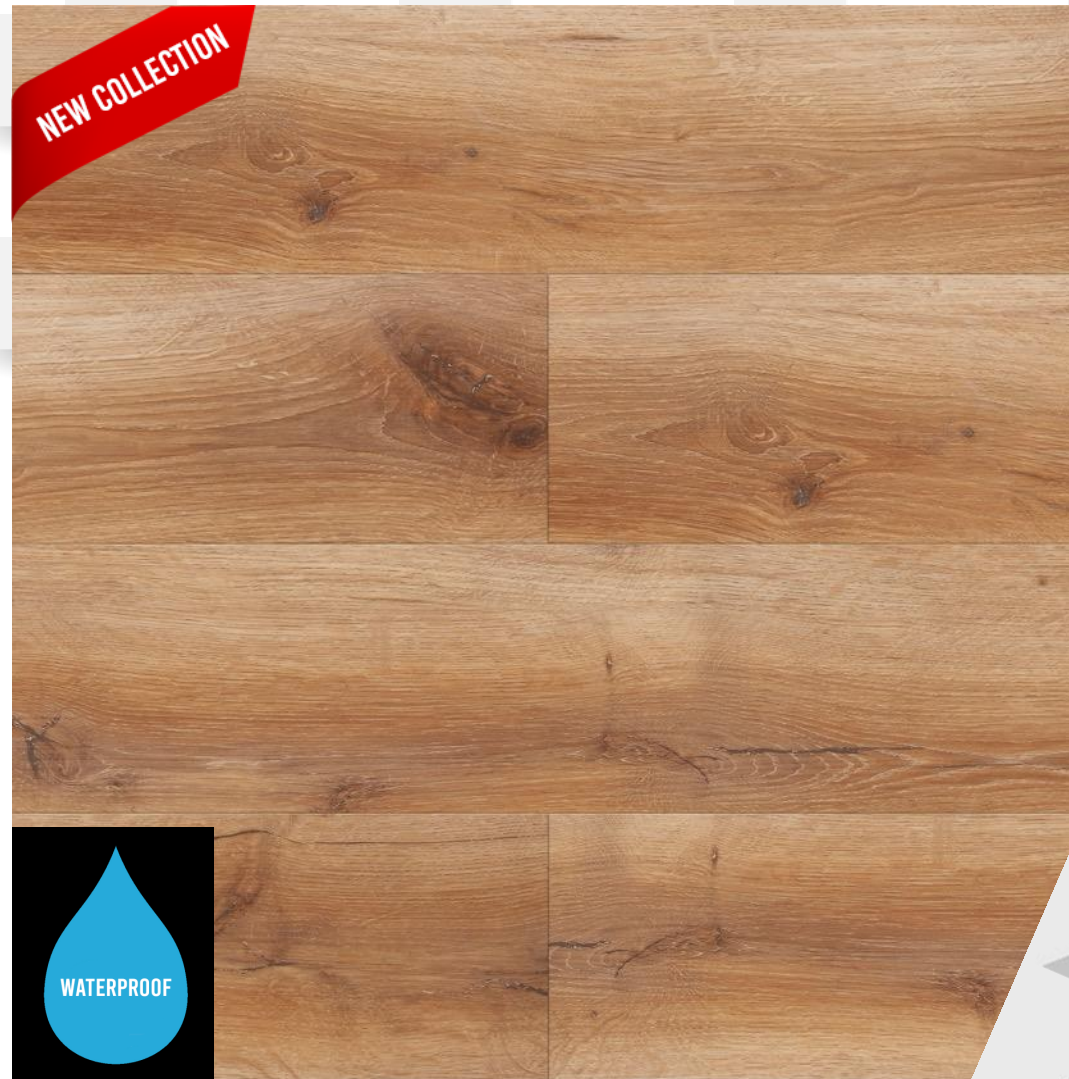

Štruktúra - hlboké drevo

Podlahové kúrenie - áno (28 ° C)

V-špára – áno

Montáž - bez lepidla, plávajúca, zámok I4F

Rozmer – 1220 x 225mm

Paleta – 64 balení / 140,54 m²

Home
inspire

DUB GIRONA