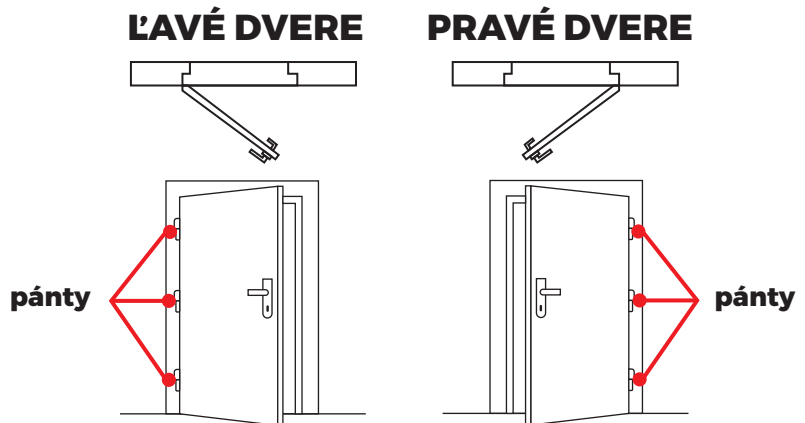

# ČO BY STE MALI PRED KÚPOU DVERÍ VEDIET

### OTVÁRANIE DVERÍ

Otváranie dverí určíte podľa strany pántov. Postavte sa k dverám tak, aby sa otvárali smerom k Vám.

Ak sú **pánty naľavo**, dvere sú **ĽAVÉ**.

Ak sú **pánty napravo**, dvere sú **PRAVÉ**

Zmontovanú zárubňu vložte do otvoru v stene, nastaviteľnými klinmi nastavte vzdialenosť od múru, je nutné dodržať pravý uhol v rohoch medzi jednotlivými časťami zárubne, všetky časti zárubne musia byť nastavené vo vodorovnej a zvislej rovine, je nutné dodržať svetlosť zárubne - zabezpečiť sa rozperkami min. na 2 miestach.