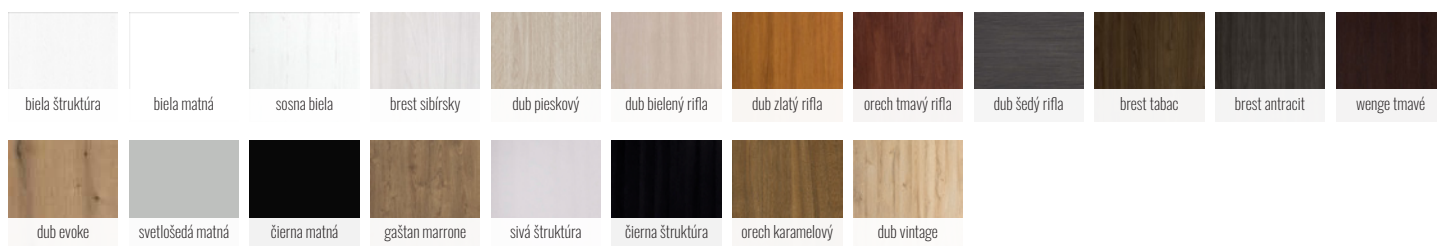

Dekor DRE-Cell