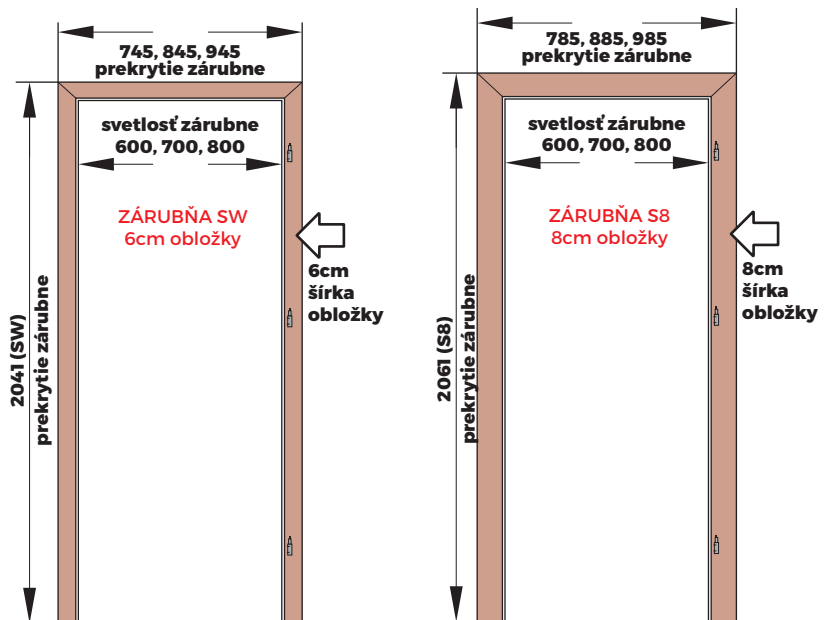

ROZMERY ZÁRUBNÍ