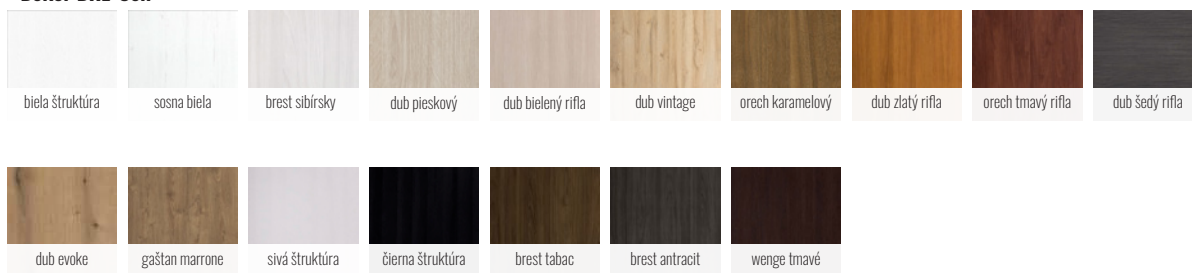

Dekor DRE-Cell

- **dvere:** rámové dvere plné aj presklené
- **šírka dverí:** 60, 70, 80, 90
- **sklo:** MAT DRE 4 mm mliečne/ číre/ dekormat bronz/ dekormat grafit
- **obložková zárubňa:** 6 cm alebo 8 cm
- **hrúbky múru:** 75-95, 95-115, 120-140, 140-160, 160-180
- **povrchová úprava:** fólia DRE CELL
- **kľučka** od 9,90 € / 210 Kč (str. 18)

DVERE + ZÁRUBŇA

339 € s DPH

7 204 Kč bez DPH