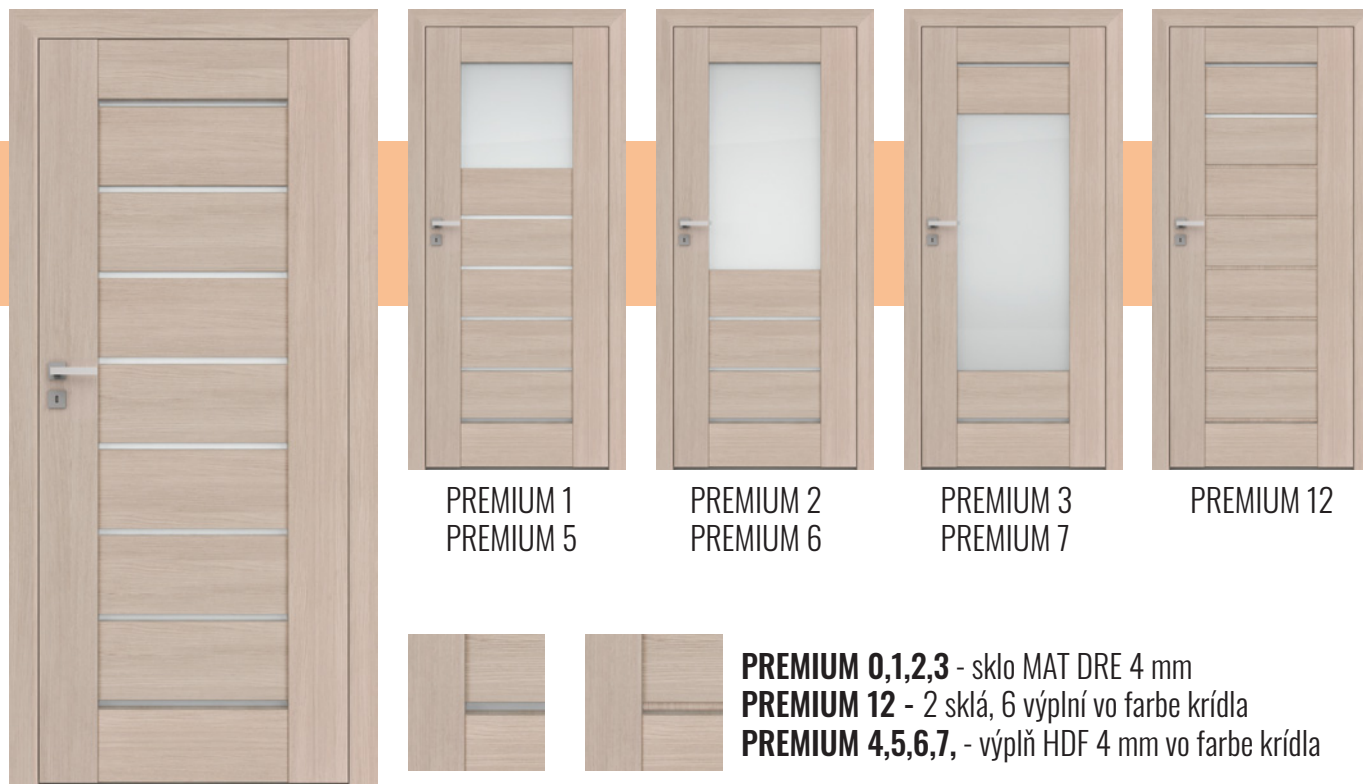

AKCIOVÁ CENA SETU DVERE + ZÁRUBŇA

RÁMOVÉ DVERE PREMIUM

DRE

• falcové aj bezfalcové prevedenie

PREMIUM 0
PREMIUM 4