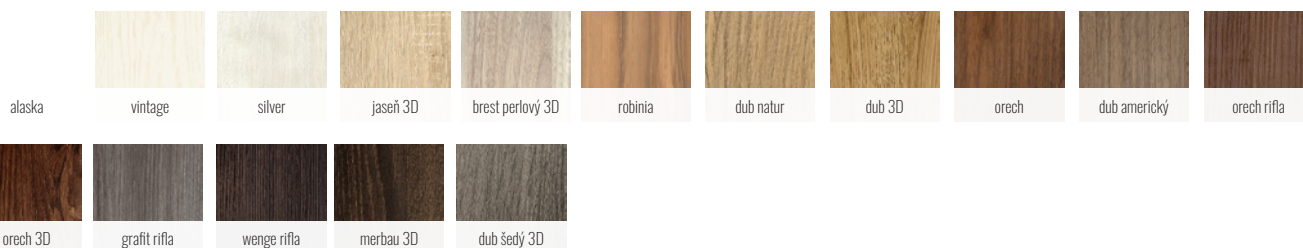

## RÁMOVÉ DVERE MARSYLIA

- falcové aj bezfalcové prevedenie

**h**tenso®  
D O O R S

W1

W3

W4

W5

MARSYLIA