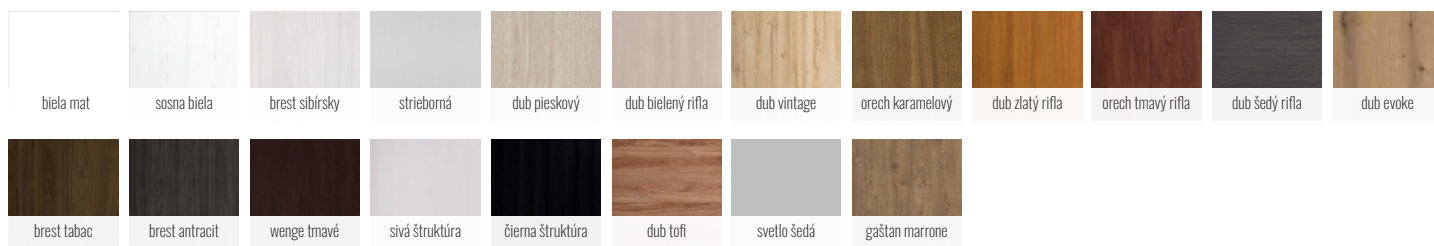

Dekor DRE-Cell