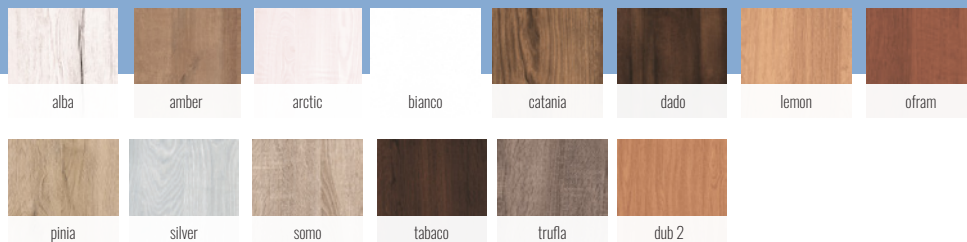

Premium

SOFIA

- **dvere:** hladké dvere plné
- **šírka dverí:** 60, 70, 80, 90
- **obložková zárubňa:** 6 cm alebo 8 cm
- **hrúbky múru:** 75-95, 95-115, 120-140, 140-160, 160-180
- **povrchová úprava:** fólia PREMIUM
- **kľučka** od 9,90 € / 210 Kč (str. 18)

DVERE + ZÁRUBŇA

199 € s DPH

4 229 Kč bez DPH